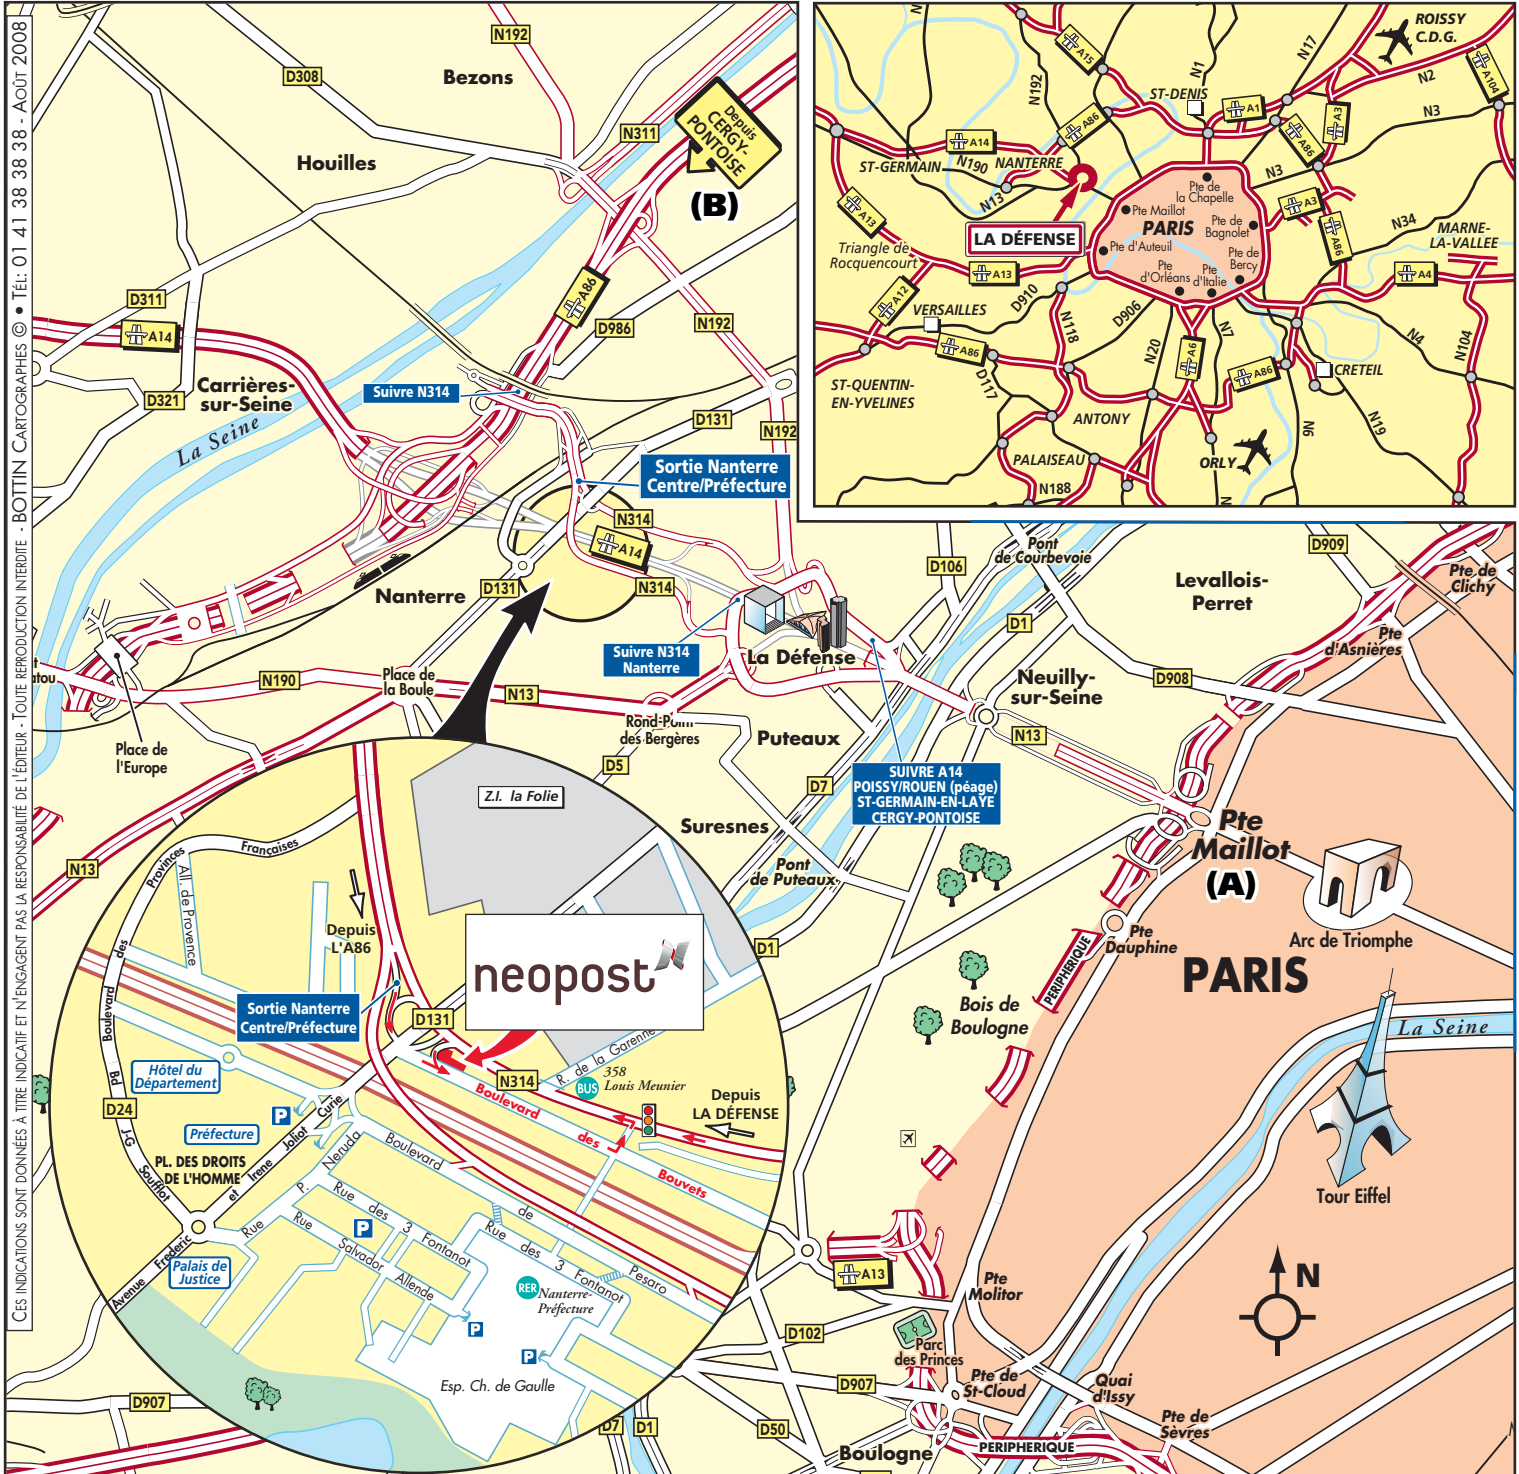

SIÈGE

3, Boulevard des Bouvets
92747 Nanterre Cedex
Service commercial : 0825 342 342
Service clients : 0825 045 045
www.neopost.fr

Ces indications sont données à titre indicatif et n'engagent pas la responsabilité de l'éditeur. Toute reproduction interdite. - BOTTIN CARTOGRAPHES © - Tél: 01 41 38 38 38 - Août 2008

■ **Depuis Paris Porte Maillot : (A)**
Prendre la direction de la DÉFENSE. Après le PONT DE NEUILLY, suivre la DÉFENSE/NANTERRE (Boulevard Circulaire). Prendre la sortie N314/A14/A86/NANTERRE. Continuer en suivant N314/Nanterre (file de droite). Après le 3ème feu à gauche rentrer dans la propriété «ACTI DÉFENSE» (panneau). A 50m suivre tout droit, l'entrée du parking se trouve à l'angle du bâtiment. Sonnette et interphone pour demander l'ouverture. (En contournant le bâtiment on peut accéder au Boulevard des Bouvets.

■ **Depuis le Nord par l'A1 Lille/Bruxelles et l'A15 Cergy/Pontoise : (B)**
Quitter l'A1 ou l'A15 pour l'A86 Ouest direction NANTERRE/LA DÉFENSE. Au bout de l'A86, sortir N314 NANTERRE-UNIVERSITÉ-PRÉFECTURE-PARC. Sur la bretelle prendre sur la gauche la sortie NANTERRE-PRÉFECTURE. Au feu prendre en face, vous êtes Boulevard des Bouvets. Accès parking :

tourner à gauche pour prendre la N314 et rentrer dans la propriété «ACTI-DÉFENSE» (panneau). A 50m suivre tout droit, l'entrée du parking se trouve à l'angle du bâtiment. Sonnette et interphone pour demander l'ouverture. (En contournant le bâtiment on peut accéder au Boulevard des Bouvets.

■ **Transports en commun :**
Ligne RER A1 direction ST-GERMAIN/LE VÉSINET, descendre Station NANTERRE-PRÉFECTURE.
Ligne RER A3 direction CERGY, descendre Station NANTERRE-PRÉFECTURE.
Ligne RER A5 direction POISSY, descendre Station NANTERRE-PRÉFECTURE.
Bus 358, arrêt LOUIS MEUNIER.